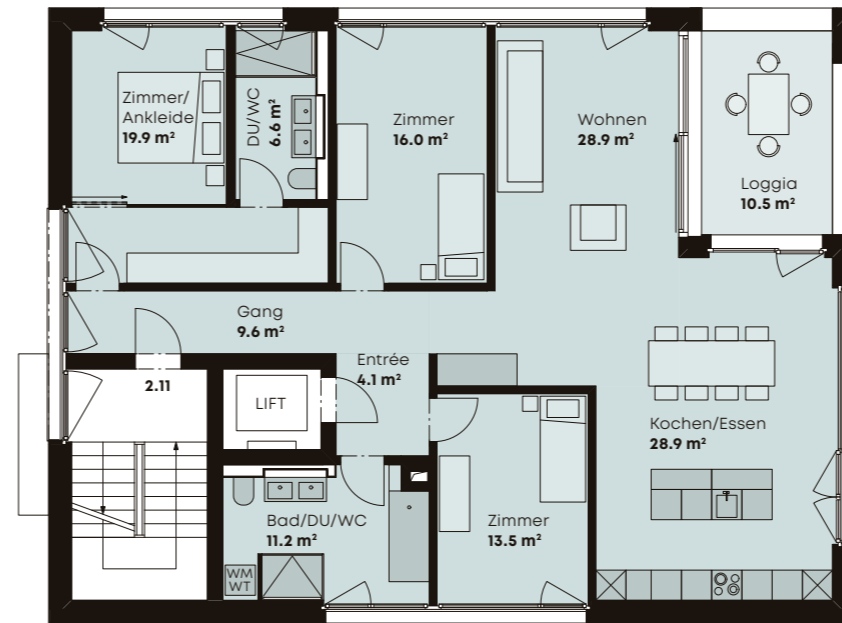

1. OBERGESCHOSS

2.11 | 4.5-Zi. Wohnung
Wohnfläche: 138.7 m²
Loggia: 10.5 m²

1.11 | 3.5-Zi. Wohnung
Wohnfläche: 91.2 m²
Loggia: 10.5 m²

3.11 | 4.5-Zi. Wohnung
Wohnfläche: 117.4 m²
Loggia: 10.5 m²

4.11 | 5.5-Zi. Wohnung
Wohnfläche: 154.4 m²
Loggia: 11.9 m²

1.12 | 3.5-Zi. Wohnung
Wohnfläche: 91.2 m²
Sitzplatz: 10.5 m²