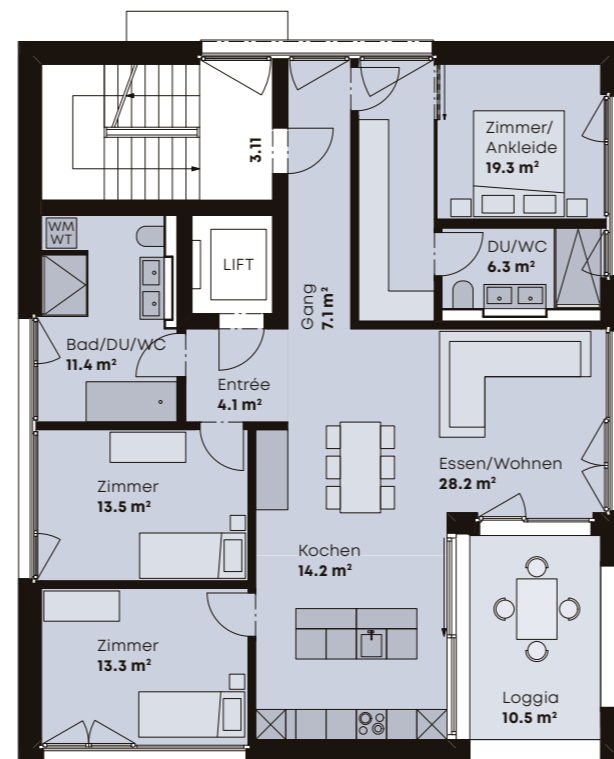

1. OBERGESCHOSS

2.11 | 4.5-Zi. Wohnung
Wohnfläche: 138.7 m²
Loggia: 10.5 m²

1.11 | 3.5-Zi. Wohnung
Wohnfläche: 91.2 m²
Loggia: 10.5 m²

3.11 | 4.5-Zi. Wohnung
Wohnfläche: 117.4 m²
Loggia: 10.5 m²

4.11 | 5.5-Zi. Wohnung
Wohnfläche: 154.4 m²
Loggia: 11.9 m²

1.12 | 3.5-Zi. Wohnung
Wohnfläche: 91.2 m²
Sitzplatz: 10.5 m²