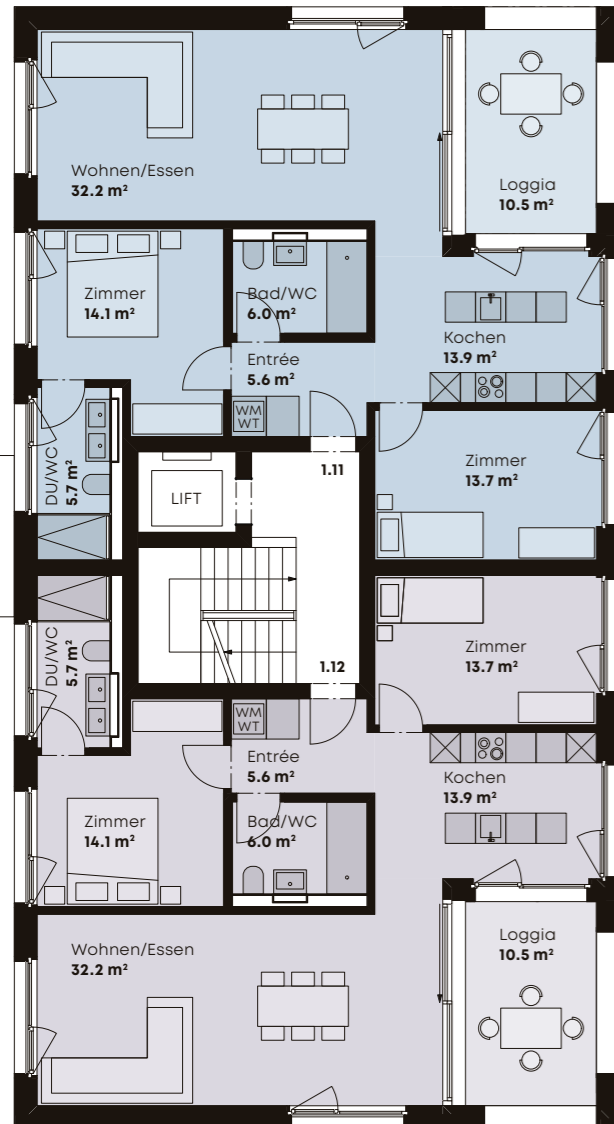

1. OBERGESCHOSS

2.11 | 4.5-Zi. Wohnung
Wohnfläche: 138.7 m²
Loggia: 10.5 m²

1.11 | 3.5-Zi. Wohnung
Wohnfläche: 91.2 m²
Loggia: 10.5 m²

3.11 | 4.5-Zi. Wohnung
Wohnfläche: 117.4 m²
Loggia: 10.5 m²

4.11 | 5.5-Zi. Wohnung
Wohnfläche: 154.4 m²
Loggia: 11.9 m²

1.12 | 3.5-Zi. Wohnung
Wohnfläche: 91.2 m²
Sitzplatz: 10.5 m²