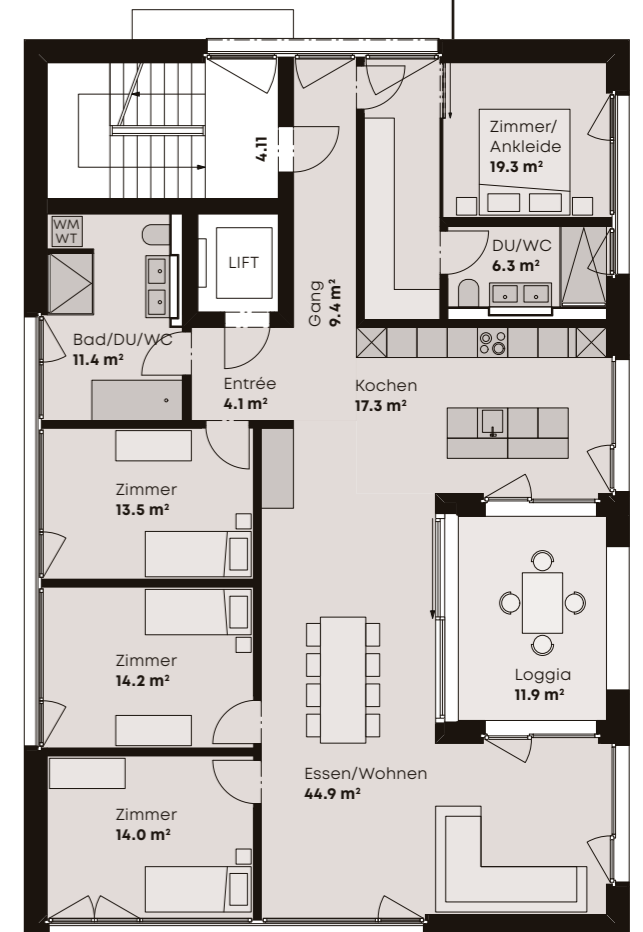

1. OBERGESCHOSS

2.11 | 4.5-Zi. Wohnung
Wohnfläche: 138.7 m²
Loggia: 10.5 m²

1.11 | 3.5-Zi. Wohnung
Wohnfläche: 91.2 m²
Loggia: 10.5 m²

3.11 | 4.5-Zi. Wohnung
Wohnfläche: 117.4 m²
Loggia: 10.5 m²

4.11 | 5.5-Zi. Wohnung
Wohnfläche: 154.4 m²
Loggia: 11.9 m²

1.12 | 3.5-Zi. Wohnung
Wohnfläche: 91.2 m²
Sitzplatz: 10.5 m²