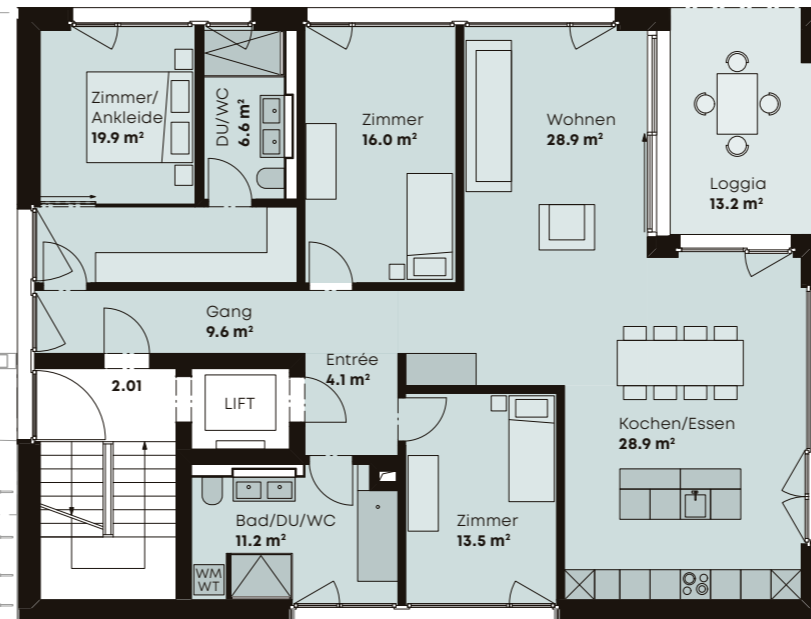

ERDGESCHOSS

1.01 | 5.5-Zi. Wohnung
Wohnfläche: 163.5 m²
Loggia: 11.8 m²

2.01 | 4.5-Zi. Wohnung
Wohnfläche: 138.7 m²
Loggia: 13.2 m²

3.01 | 4.5-Zi. Wohnung
Wohnfläche: 117.4 m²
Loggia: 13.0 m²

4.01 | 5.5-Zi. Wohnung
Wohnfläche: 154.4 m²
Loggia: 13.2 m²