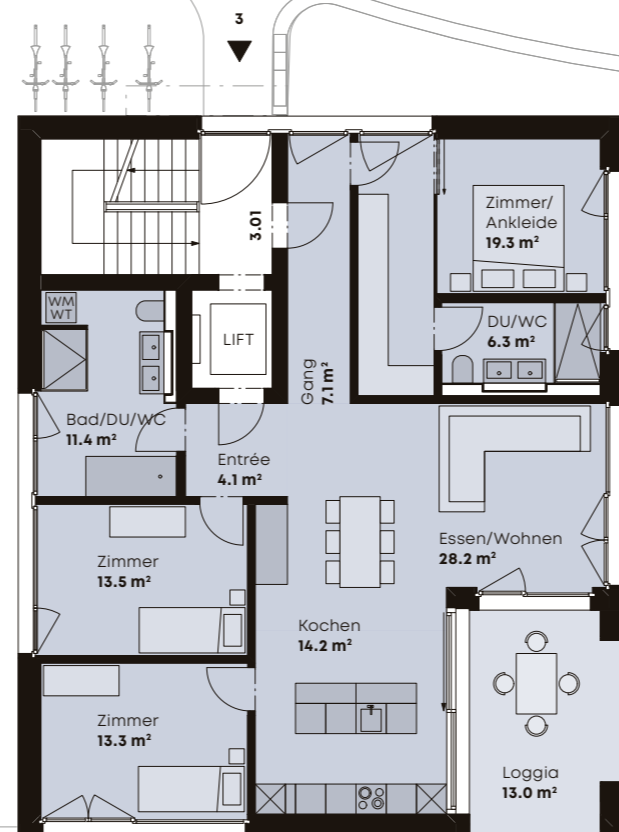

ERDGESCHOSS

1.01 | 5.5-Zi. Wohnung
Wohnfläche: 163.5 m²
Loggia: 11.8 m²

2.01 | 4.5-Zi. Wohnung
Wohnfläche: 138.7 m²
Loggia: 13.2 m²

3.01 | 4.5-Zi. Wohnung
Wohnfläche: 117.4 m²
Loggia: 13.0 m²

4.01 | 5.5-Zi. Wohnung
Wohnfläche: 154.4 m²
Loggia: 13.2 m²