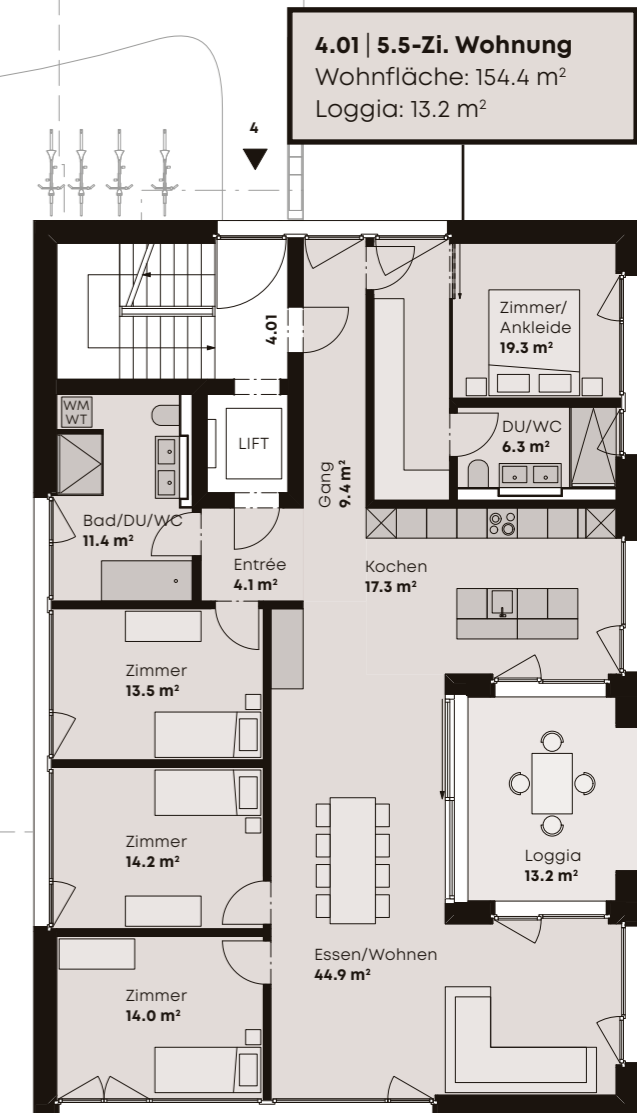

ERDGESCHOSS

1.01 | 5.5-Zi. Wohnung
Wohnfläche: 163.5 m²
Loggia: 11.8 m²

2.01 | 4.5-Zi. Wohnung
Wohnfläche: 138.7 m²
Loggia: 13.2 m²

3.01 | 4.5-Zi. Wohnung
Wohnfläche: 117.4 m²
Loggia: 13.0 m²

4.01 | 5.5-Zi. Wohnung
Wohnfläche: 154.4 m²
Loggia: 13.2 m²