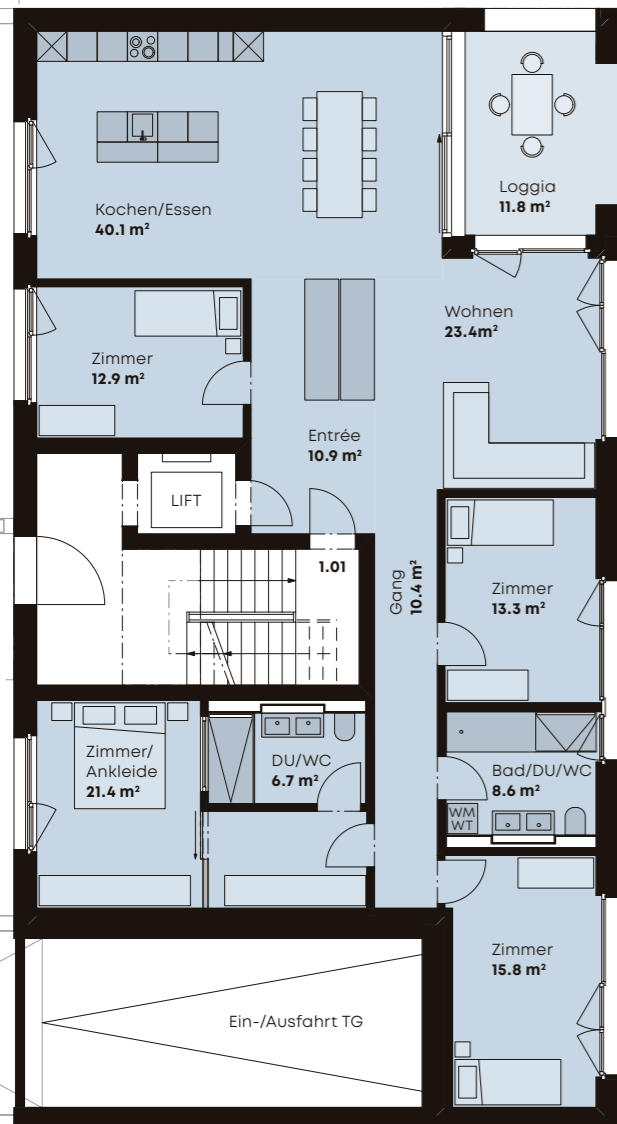

ERDGESCHOSS

1.01 | 5.5-Zi. Wohnung
Wohnfläche: 163.5 m²
Loggia: 11.8 m²

2.01 | 4.5-Zi. Wohnung
Wohnfläche: 138.7 m²
Loggia: 13.2 m²

3.01 | 4.5-Zi. Wohnung
Wohnfläche: 117.4 m²
Loggia: 13.0 m²

4.01 | 5.5-Zi. Wohnung
Wohnfläche: 154.4 m²
Loggia: 13.2 m²